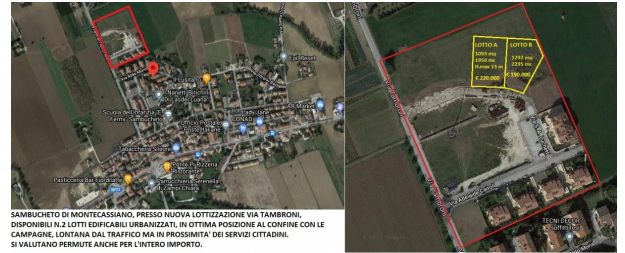

Codice riferimento A1C3812

TERRENO IN VENDITA

Terreno Edificabile

Sambucheto

190.000 euro

TRA SAMBUCHETO E MONTECASSIANO, ALL'INTERNO DI NUOVA LOTTIZZAZIONE AL CONFINE CON LA CAMPAGNA, IN POSIZIONE ARRETRATA RISPETTO ALLA STRADA PRINCIPALE, LONTANA DAI RUMORI MA AL CONTEMPO VICINA A TUTTI I SERVIZI, DISPONIAMO DI 2 COMODI LOTTI EDIFICABILI TRA LORO ATTIGUI.

IL PRIMO VIENE PROPOSTO A 220.000 €, HA UNA SUPERFICIE DI 1292 mq ED UNA VOLUMETRIA DI 2295 mc.

IL SECONDO SI ESTENDE PER 1093 mq ED HA UNA VOLUMETRIA DI 1950 mc AL PREZZO DI 190.000 €

LE COSTRUZIONI NON POTRANNO SUPERARE I 13 m DI ALTEZZA.

Caratteristiche

Provincia:	Macerata	Comune:	Montecassiano
Località:	Sambucheto	Quartiere:	
Piano:		Mq.:	650
Camere:		Bagni:	
Garage:	No	Giardino:	No
Classe energetica:	G	Ascensore:	No